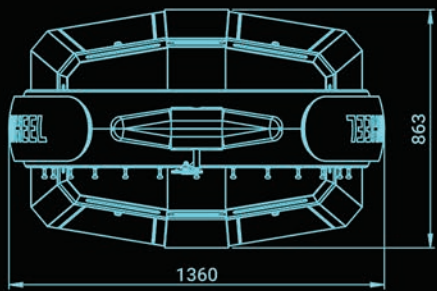

# Detalles técnicos

|                         |              |
|-------------------------|--------------|
| Peso (la unidad básica) | min. 115 kg  |
| LCD                     | 24" ancho    |
| Sistema táctil          | instalado    |
| Billetero               | opcional     |
| Impresora de tickets    | opcional     |
| Monedero                | opcional     |
| Hopper                  | opcional     |
| Player tracking         | opcional     |
| El cargador inalámbrico | instalado    |
| El cargador USB         | instalado    |
| RFID                    | instalado    |
| Voltaje                 | 230V / 50Hz  |
| Consumo de energía      | 1200 - 2200W |
| Fusible necesario       | 25A slow     |
| SAS 6.02                | instalado    |