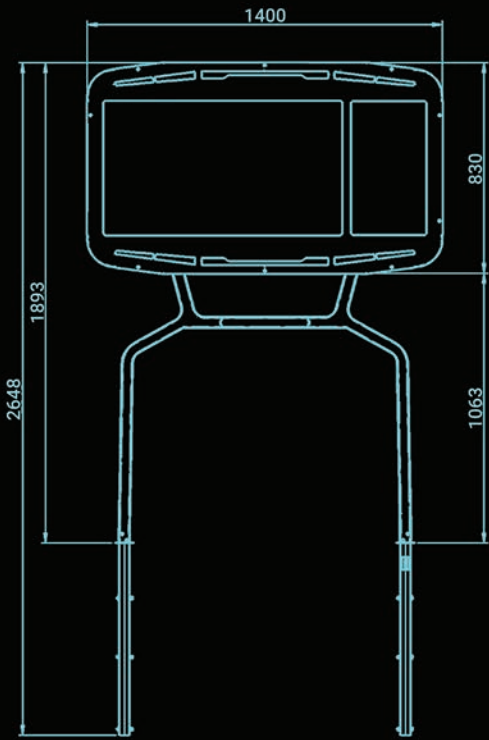

# Detalles técnicos

|                         |              |
|-------------------------|--------------|
| Peso (la unidad básica) | min. 115 kg  |
| LCD                     | 24" ancho    |
| Sistema táctil          | instalado    |
| Billetero               | opcional     |
| Impresora de tickets    | opcional     |
| Monedero                | opcional     |
| Hopper                  | opcional     |
| Player tracking         | opcional     |
| El cargador inalámbrico | instalado    |
| El cargador USB         | instalado    |
| RFID                    | instalado    |
| Voltaje                 | 230V / 50Hz  |
| Consumo de energía      | 1200 - 2200W |
| Fusible necesario       | 25A slow     |
| SAS 6.02                | instalado    |