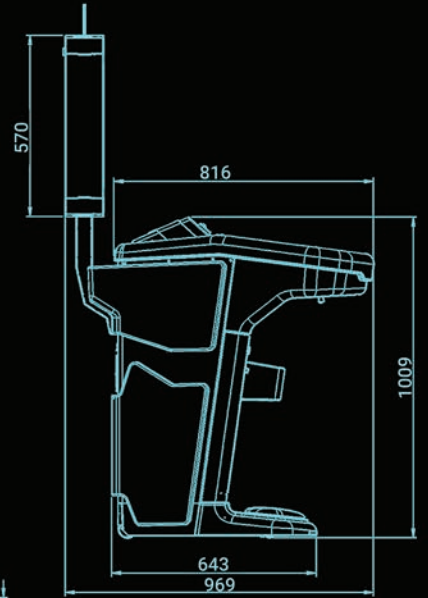

# Detalles técnicos

|                         |              |
|-------------------------|--------------|
| Peso (la unidad básica) | min. 115 kg  |
| LCD                     | 24" ancho    |
| Sistema táctil          | instalado    |
| Billetero               | opcional     |
| Impresora de tickets    | opcional     |
| Monedero                | opcional     |
| Hopper                  | opcional     |
| Player tracking         | opcional     |
| El cargador inalámbrico | instalado    |
| El cargador USB         | instalado    |
| RFID                    | instalado    |
| Voltaje                 | 230V / 50Hz  |
| Consumo de energía      | 1200 - 2200W |
| Fusible necesario       | 25A slow     |
| SAS 6.02                | instalado    |