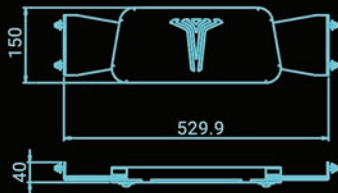

# Detalles técnicos

|                         |              |
|-------------------------|--------------|
| Peso (la unidad básica) | min. 115 kg  |
| LCD                     | 24" ancho    |
| Sistema táctil          | instalado    |
| Billetero               | opcional     |
| Impresora de tickets    | opcional     |
| Monedero                | opcional     |
| Hopper                  | opcional     |
| Player tracking         | opcional     |
| El cargador inalámbrico | instalado    |
| El cargador USB         | instalado    |
| RFID                    | instalado    |
| Voltaje                 | 230V / 50Hz  |
| Consumo de energía      | 1200 - 2200W |
| Fusible necesario       | 25A slow     |
| SAS 6.02                | instalado    |